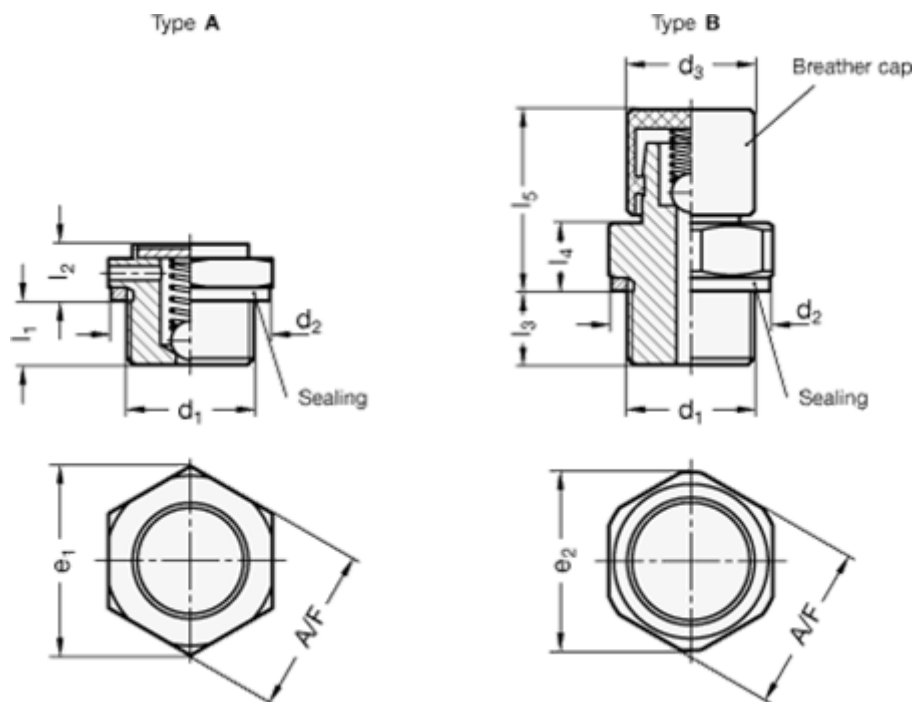

Varenummer: 20883G38160BMS
 Beskrivelse: E+G Udluftningsfilter - G 3/8"

Mål

= -	l2	= 11
= -	l3	= 7.5
A/F-NV	l4	= 7.5
d2	l5	= 19
d3	Luft pasage l/min.	= -
e	Åbnings tryk i mbar	= Min. 160 - Max. 240. mbar
Gevind d1 = G 3/8"		
l1		= 9